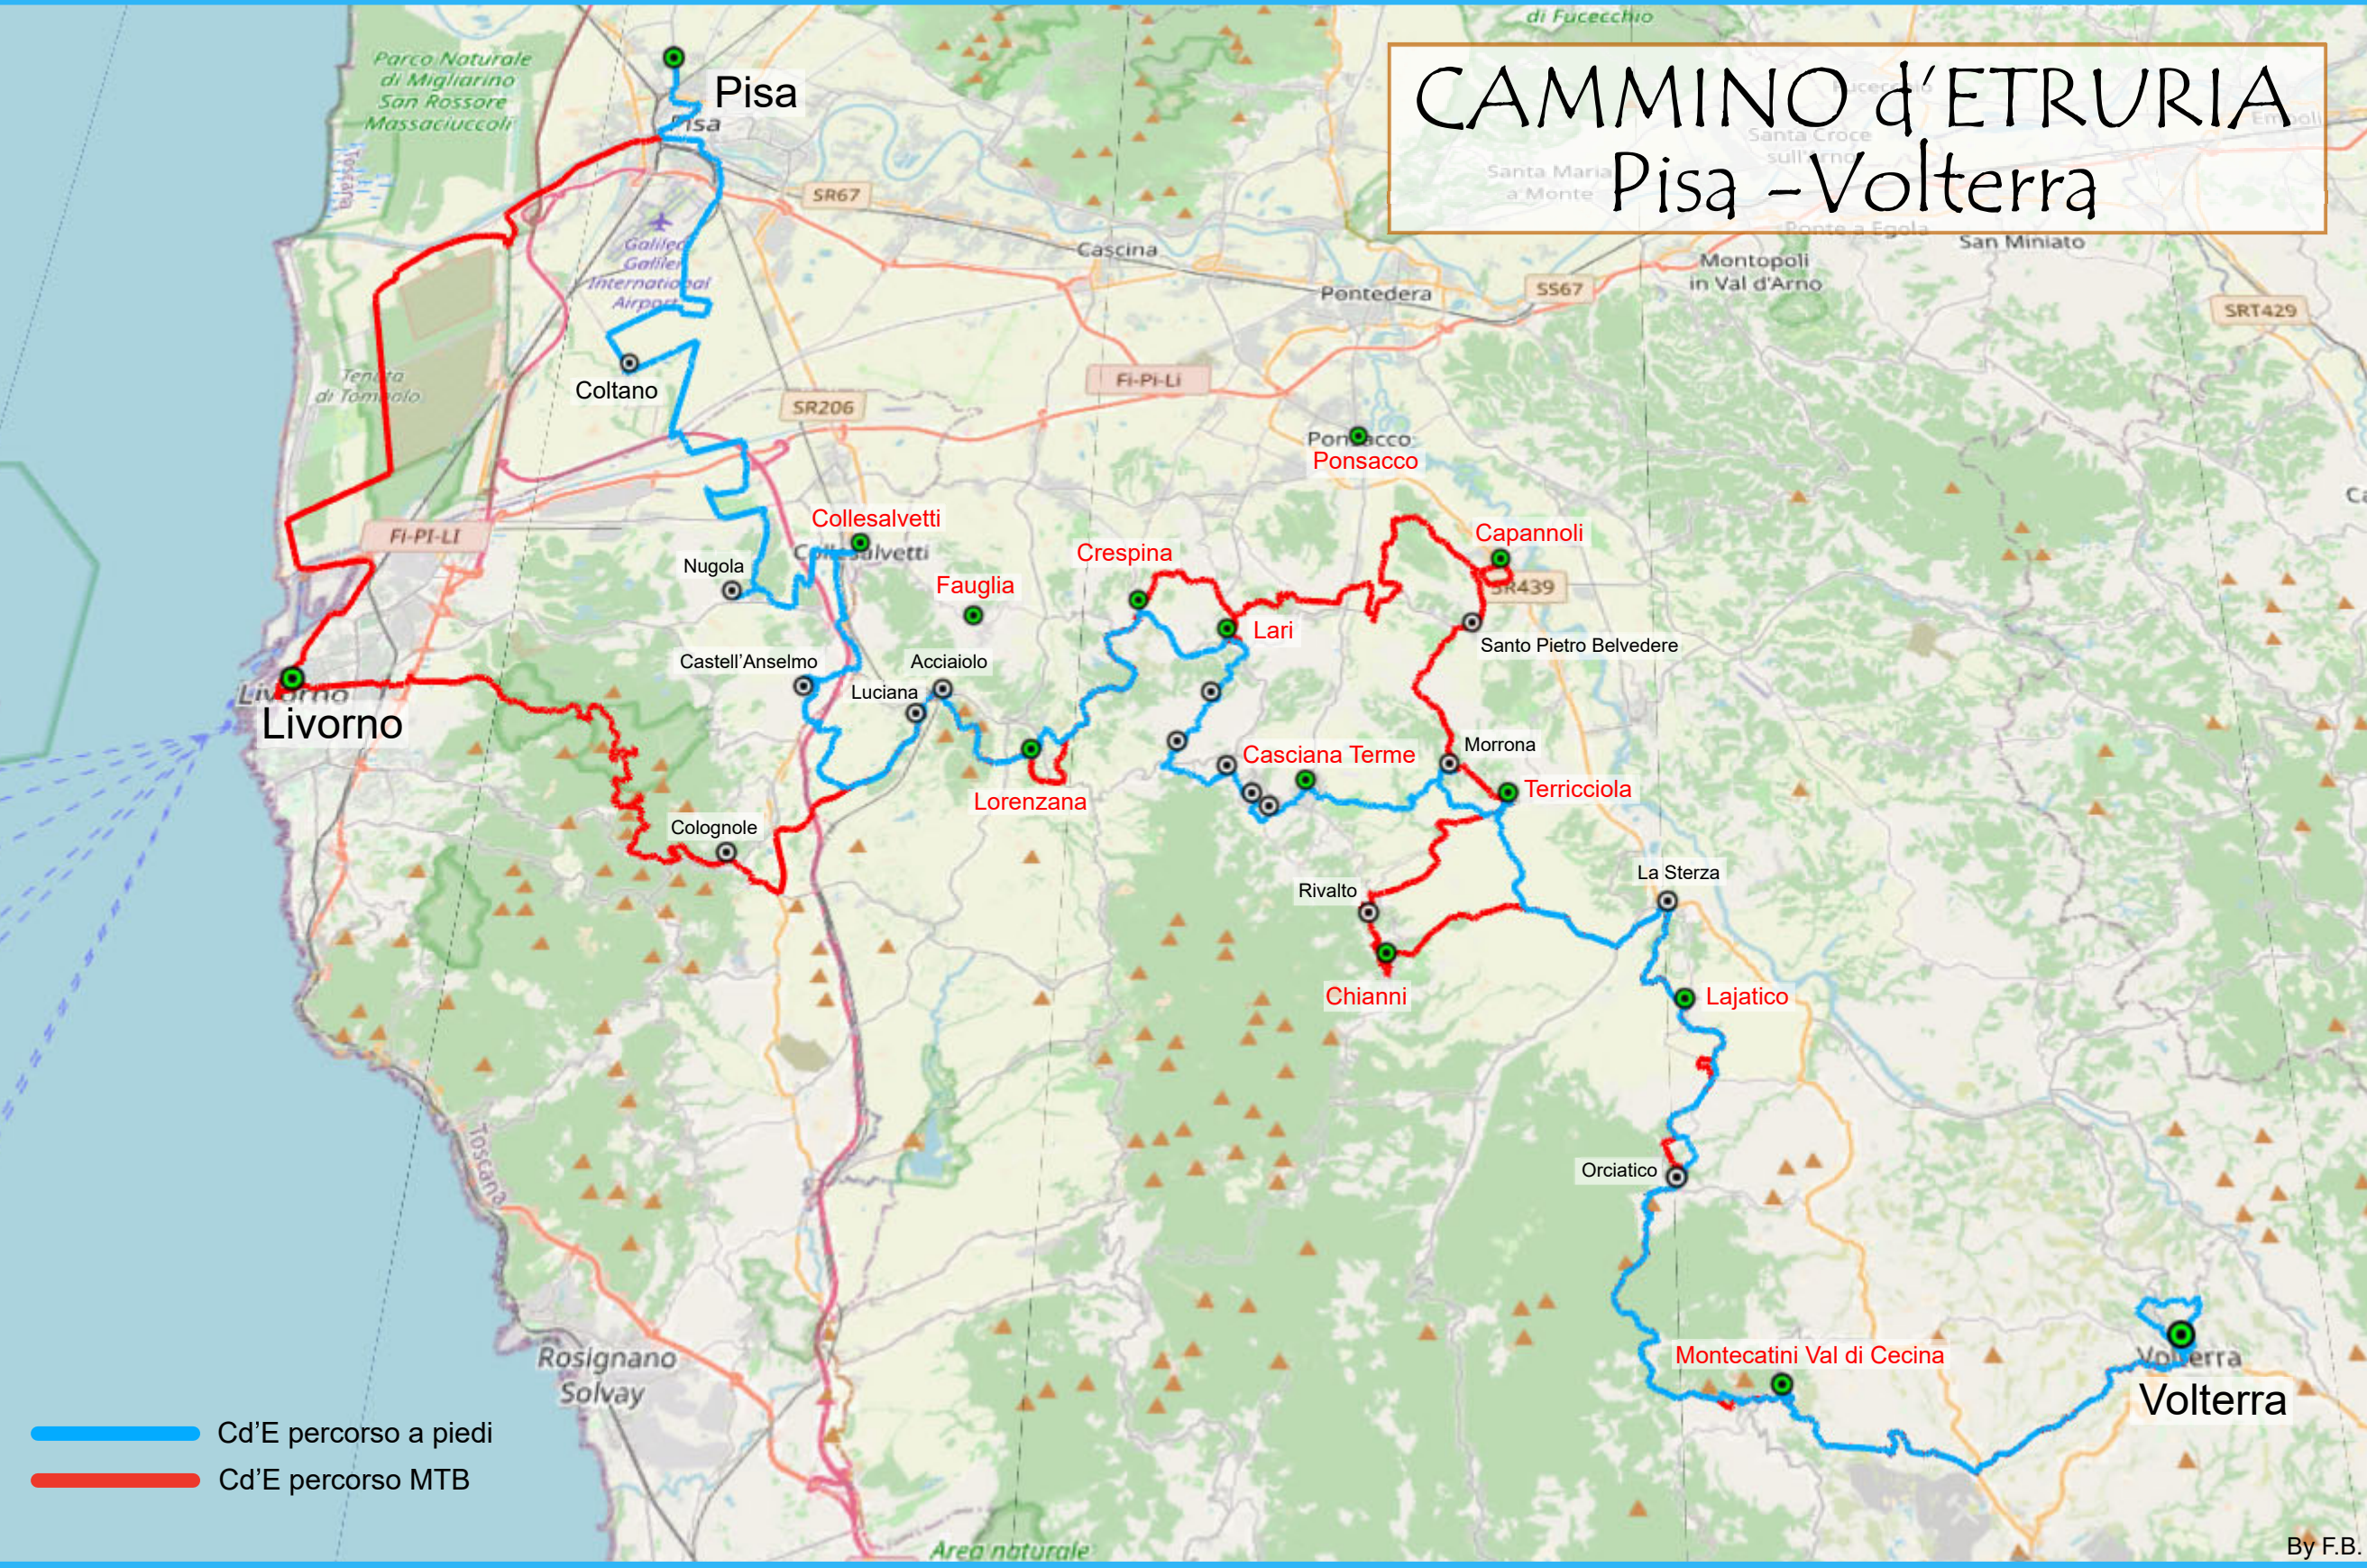

CAMMINO d'ETRURIA Pisa - Volterra

- Cd'E percorso a piedi
- Cd'E percorso MTB